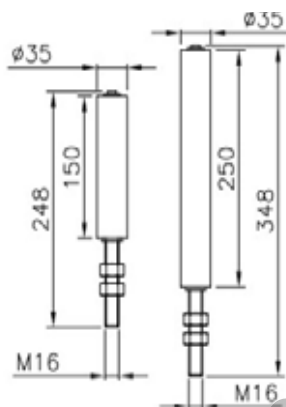

Ролка Estebro® за плъзгащи се врати за горно водене ф 35x250 мм, пластмасова

Cod	Dimens.	A	B	ØD	g	kg
1901	35x150	248	150	35	1	0,47
1902	35x250	348	250	35	1	0,65

Nylon roller

Family: Rollers

Material: Roller of diameter 35 nylon. Axle of 11SMnPb30 steel

Finish: Zinc-plated

Description: Nylon roller installed as a guide for the upper part of sliding doors with that part staggered, to avoid the oscillation during the opening and closing movements. It is necessary a previous anchoring to install it with a M.16

Продукт: [Ролка Estebro® за плъзгащи се врати за горно водене ф 35x250 мм, пластмасова](#)

Категория: [Плъзгащи се врати](#)

Бранд: [Estebro®](#)

Категория бранд: [Ролка Estebro®](#)